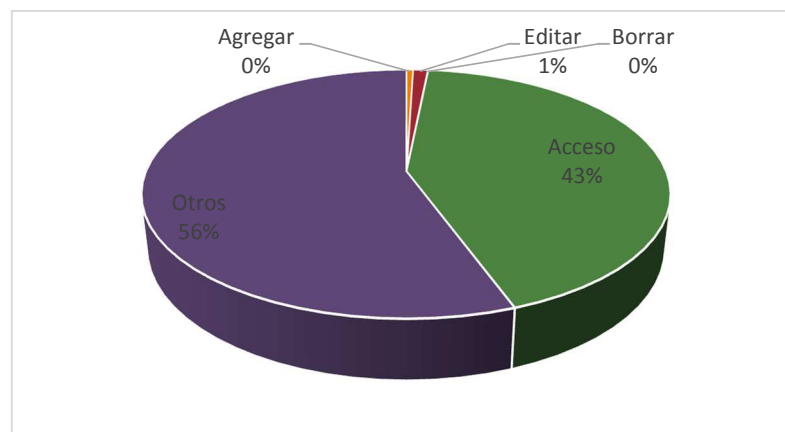

39 NOVIEMBRE 2016

Usuarios

Este mes se ha creado 195 nuevos usuarios, los cuales provienen de la matriculación masiva llevada a cabo del cursillo de ingreso adelantado 2017 de los se desglosan en:

Se crearon 0 usuario externo, 0 usuarios de docentes y solo 195 usuarios estudiantes. Si vemos el histórico de usuarios, contamos con 6024 usuarios en el CVUGD

Accesos

Se evaluó el acceso del docente y de los estudiantes total de accesos del mes fueron 2865 como se visualiza en el siguiente gráfico:

Se puede ver que los acceso del tipo “Agregar”, “Editar”, “Borrar” hacen referencia al docente y su actividad dentro de sus aulas virtuales asignadas, como se puede fue un acceso bastante tranquilo, probablemente porque se estaba usando la plataforma anterior en forma paralela.

Por otro lado varios usuarios de estudiantes han accedido para conocer la plataforma y ver que apuntes estaban disponibles para ser descargados.

Recursos Utilizados

Se detecta que el uso de aula es más utilizado como repositorio de archivos que como interfaz interactiva con el alumno.

Debido a este análisis haremos una encuesta destinada a encontrar cuales son los medios que actualmente utilizan los docentes para interactuar con los alumnos.

Uso por Sede

En este mes la Sede de Posadas sigue siendo la sede con mayor uso contando con un 72%, luego sigue la Sede de Eldorado, y en un mismo porcentaje la Sede de Resistencia y Oberá.