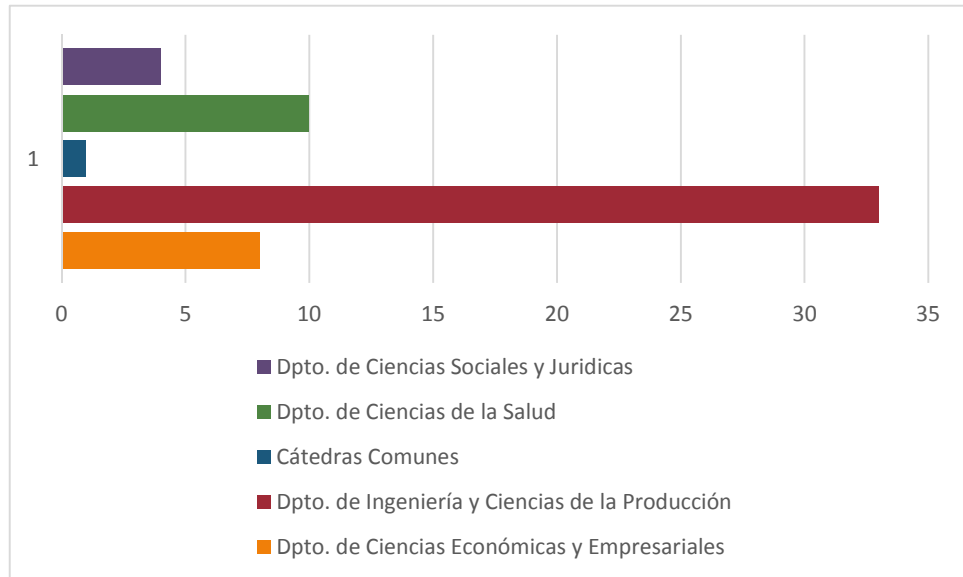

Por otro lado varios usuarios de estudiantes han accedido para conocer la plataforma y ver que apuntes estaban disponibles para ser descargados.

Recursos Utilizados

Se detecta que el uso de aula es más utilizado como repositorio de archivos que como interfaz interactiva con el alumno.

Debido a este análisis haremos una encuesta destinada a encontrar cuales son los medios que actualmente utilizan los docentes para interactuar con los alumnos.

Uso por Sede

En este mes la Sede de Posadas sigue siendo la sede con mayor uso contando con un 72%, luego sigue la Sede de Eldorado, y en un mismo porcentaje la Sede de Resistencia y Oberá.

Uso por Departamento

En este mes independientemente de la sede el Dpto. de Ingeniería es el que más uso ha dado a la plataforma seguido por el Dpto. de Salud, Ciencias económicas y por último el Dpto. de Ciencias Jurídicas