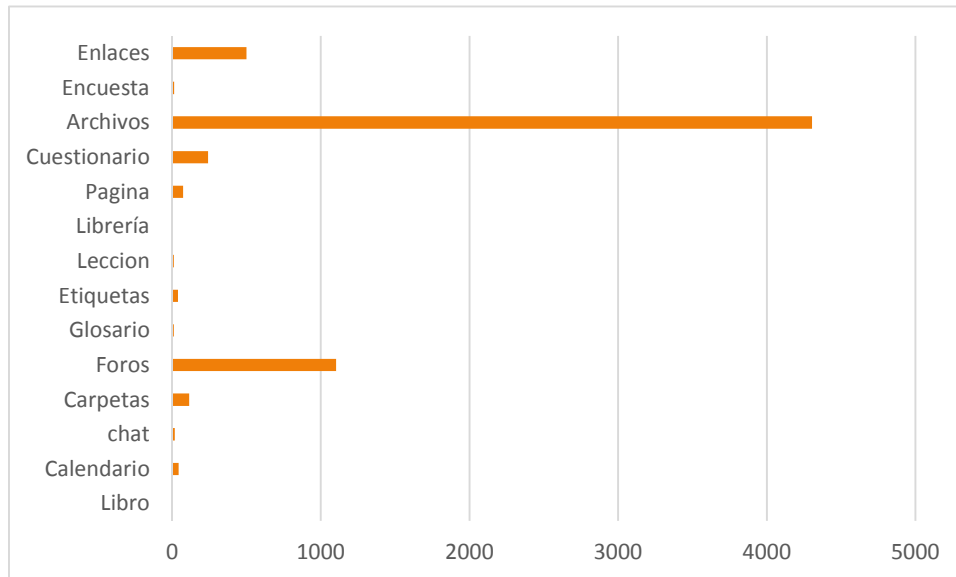

39 NOVIEMBRE 2016

Usuarios

Este mes se ha creado 195 nuevos usuarios, los cuales provienen de la matriculación masiva llevada a cabo del cursillo de ingreso adelantado 2017 de los se desglosan en:

Se crearon 0 usuario externo, 0 usuarios de docentes y solo 195 usuarios estudiantes. Si vemos el histórico de usuarios, contamos con 6024 usuarios en el CVUGD

Accesos

Se evaluó el acceso del docente y de los estudiantes total de accesos del mes fueron 2865 como se visualiza en el siguiente gráfico:

Se puede ver que los acceso del tipo “Agregar”, “Editar”, “Borrar” hacen referencia al docente y su actividad dentro de sus aulas virtuales asignadas, como se puede fue un acceso bastante tranquilo, probablemente porque se estaba usando la plataforma anterior en forma paralela.

Por otro lado varios usuarios de estudiantes han accedido para conocer la plataforma y ver que apuntes estaban disponibles para ser descargados.

Recursos Utilizados

Se detecta que el uso de aula es más utilizado como repositorio de archivos que como interfaz interactiva con el alumno.

Debido a este análisis haremos una encuesta destinada a encontrar cuales son los medios que actualmente utilizan los docentes para interactuar con los alumnos.

Uso por Sede

En este mes la Sede de Posadas sigue siendo la sede con mayor uso contando con un 72%, luego sigue la Sede de Eldorado, y en un mismo porcentaje la Sede de Resistencia y Oberá.