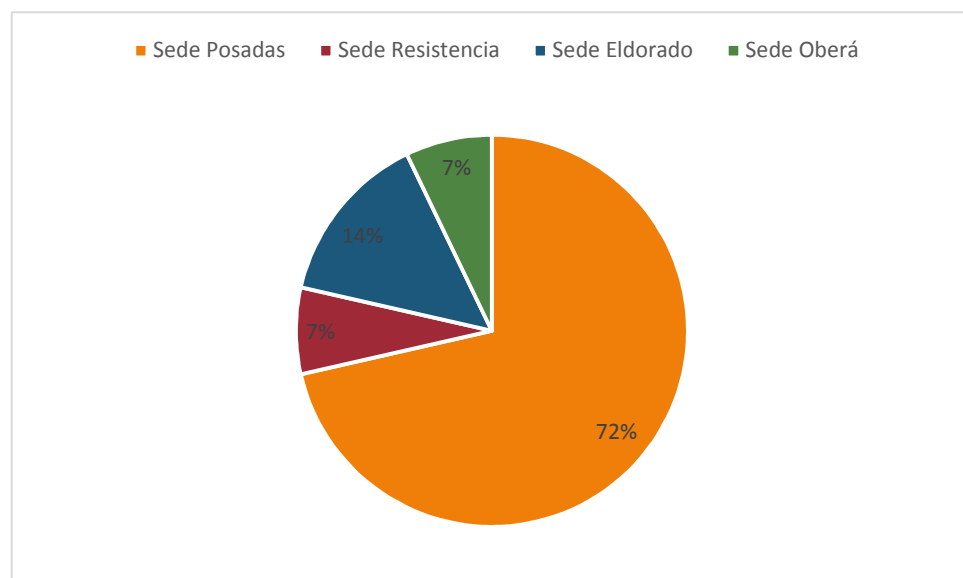

39 NOVIEMBRE 2016

Usuarios

Este mes se ha creado 195 nuevos usuarios, los cuales provienen de la matriculación masiva llevada a cabo del cursillo de ingreso adelantado 2017 de los se desglosan en:

Se crearon 0 usuario externo, 0 usuarios de docentes y solo 195 usuarios estudiantes. Si vemos el histórico de usuarios, contamos con 6024 usuarios en el CVUGD

Por otro lado varios usuarios de estudiantes han accedido para conocer la plataforma y ver que apuntes estaban disponibles para ser descargados.

Recursos Utilizados

Se detecta que el uso de aula es más utilizado como repositorio de archivos que como interfaz interactiva con el alumno.

Debido a este análisis haremos una encuesta destinada a encontrar cuales son los medios que actualmente utilizan los docentes para interactuar con los alumnos.

Uso por Sede

En este mes la Sede de Posadas sigue siendo la sede con mayor uso contando con un 72%, luego sigue la Sede de Eldorado, y en un mismo porcentaje la Sede de Resistencia y Oberá.

Uso por Departamento

En este mes independientemente de la sede el Dpto. de Ingeniería es el que más uso ha dado a la plataforma seguido por el Dpto. de Salud, Ciencias económicas y por último el Dpto. de Ciencias Jurídicas