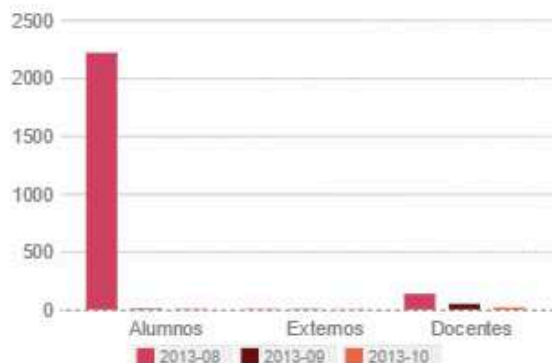

Análisis de usuarios del CVUGD

Informe Generado por Meliza S. Cardozo

Usuarios Creados: 26

Con el inicio de la plataforma se crearon 26 usuarios

Accesos del mes :: 16611

Dentro de los acceso al campus Virtual UGD podemos ver que hubo 16611, de estos se desglosa en :

Tipo "Agregar" :: implica sesiones en donde el usuario docente se ha dedicado a agregar elementos al aula virtual.

Tipo "Editar" :: implica sesiones en donde el usuario docente se ha dedicado a actualizar elementos del aula virtual