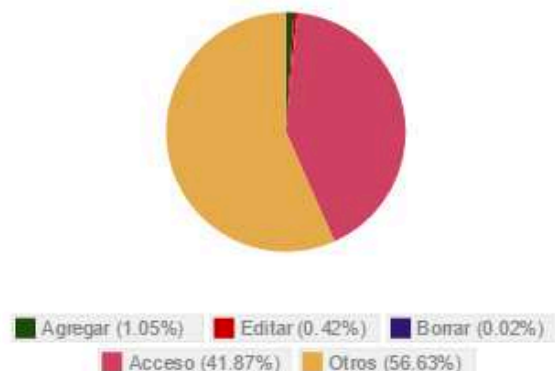

Docentes que han Accedido

DOCENTE	AULA VIRTUAL	SEDE	DEPARTAMENTO
FERNANDO AGUIRRE	PROGRAMACIÓN AVANZADA II	Sede Posadas	Dpto. de Ingeniería y Ciencias de la Producción
FERNANDO AGUIRRE	PROYECTOS INFORMÁTICOS	Sede Posadas	Dpto. de Ingeniería y Ciencias de la Producción
Jorge Manzur	CALCULO NUMERICO	Sede Posadas	Dpto. de Ingeniería y Ciencias de la Producción
MARINA MARQUEZ	ADMINISTRACIÓN DE RRHH	Sede Posadas	Dpto. de Ciencias de la Salud
HECTOR RUIDIAS	PARADIGMAS Y LENGUAJES DE PROGRAMACIÓN	Sede Posadas	Dpto. de Ingeniería y Ciencias de la Producción
JUAN SOSA	BIOESTADISTICA Y EPIDEMIOLOGIA	Sede Posadas	Dpto. de Ciencias de la Salud
JUAN SOSA	ESTADISTICA	Sede Posadas	Dpto. de Ingeniería y Ciencias de la Producción
RICARDO VALD	BROMATOLOGÍA Y TECNOLOGÍA DE LOS ALIMENTOS	Sede Posadas	Dpto. de Ciencias de la Salud
LUIS ALBERTO ESQUIVEL	NUTRICION Y DISCAPACIDAD	Sede Posadas	Dpto. de Ciencias de la Salud
GABRIELA REYNA	PROYECTOS COMUNITARIOS	Sede Posadas	Dpto. de Ciencias de la Salud