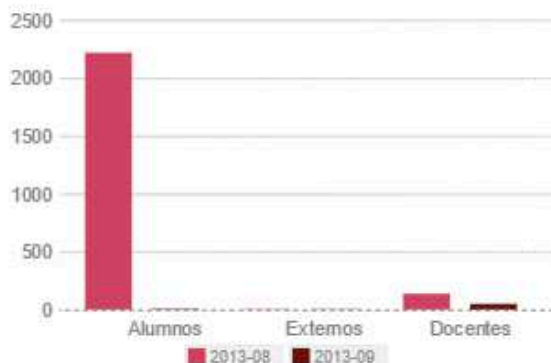

Análisis de usuarios del CVUGD

Informe Generado por Meliza S. Cardozo

Usuarios Creados: 57

Con el inicio de la plataforma se crearon 57 usuarios

Accesos del mes :: 22166

Dentro de los acceso al campus Virtual UGD podemos ver que hubo 22166. de estos se desglosa en :

Tipo "Agregar" :: implica sesiones en donde el usuario docente se ha dedicado a agregar elementos al aula virtual.

Tipo "Editar" :: implica sesiones en donde el usuario docente se ha dedicado a actualizar elementos del aula virtual