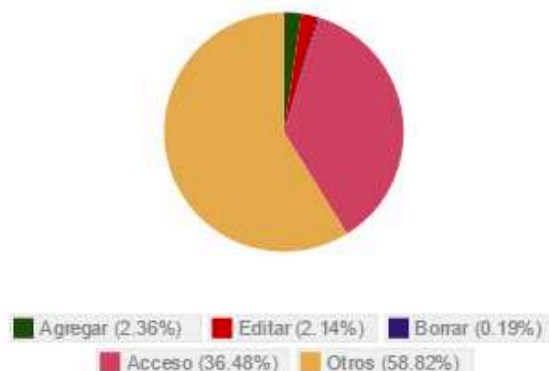

Docentes que han Accedido

DOCENTE	AULA VIRTUAL	SEDE	DEPARTAMENTO
FERNANDO AGUIRRE	PROGRAMACIÓN AVANZADA II	Sede Posadas	Dpto. de Ingeniería y Ciencias de la Producción
FERNANDO AGUIRRE	PROYECTOS INFORMÁTICOS	Sede Posadas	Dpto. de Ingeniería y Ciencias de la Producción
OMAR MARTIN ANTONIO	COMUNICACIONES DE DATOS	Sede Posadas	Dpto. de Ingeniería y Ciencias de la Producción
OMAR MARTIN ANTONIO	REDES DE COMPUTADORAS	Sede Posadas	Dpto. de Ingeniería y Ciencias de la Producción
OMAR MARTIN ANTONIO	TALLER DE REDES LOCALES	Sede Posadas	Dpto. de Ingeniería y Ciencias de la Producción
OMAR MARTIN ANTONIO	TELECOMUNICACIONES	Sede Posadas	Dpto. de Ingeniería y Ciencias de la Producción
HORACIO DANIEL MEGA	DIRECCIÓN Y ORGANIZACIÓN COMERCIAL	Sede Posadas	Dpto. de Ciencias Económicas y Empresariales
DIANA OLIVERA	INVESTIGACIÓN OPERATIVA	Sede Posadas	Cátedras Comunes
HECTOR RUIDIAS	PARADIGMAS Y LENGUAJES DE PROGRAMACIÓN	Sede Posadas	Dpto. de Ingeniería y Ciencias de la Producción
JUAN SOSA	BIOESTADÍSTICA Y EPIDEMIOLOGÍA	Sede Posadas	Dpto. de Ciencias de la Salud
JUAN SOSA	ESTADÍSTICA	Sede Posadas	Dpto. de Ingeniería y Ciencias de la Producción
JUAN SOSA	TRABAJO FINAL INTEGRADOR	Sede Posadas	Dpto. de Ciencias de la Salud
PATRICIA VILATORRE	ESTADÍSTICA	Sede Posadas	Dpto. de Ingeniería y Ciencias de la Producción
SONIA CACERES	QUÍMICA GENERAL	Sede Posadas	Dpto. de Ingeniería y Ciencias de la Producción
PAULA SALEH	TALLER DE EMPRENDIMIENTO E INNOVACION	Sede Posadas	Cátedras Comunes
RICARDO VALD	BROMATOLOGÍA Y TECNOLOGÍA DE LOS ALIMENTOS	Sede Posadas	Dpto. de Ciencias de la Salud
SUSANA VALDEZ	BIOQUÍMICA DE LA NUTRICIÓN II:: Turno Mañana	Sede Posadas	Dpto. de Ciencias de la Salud